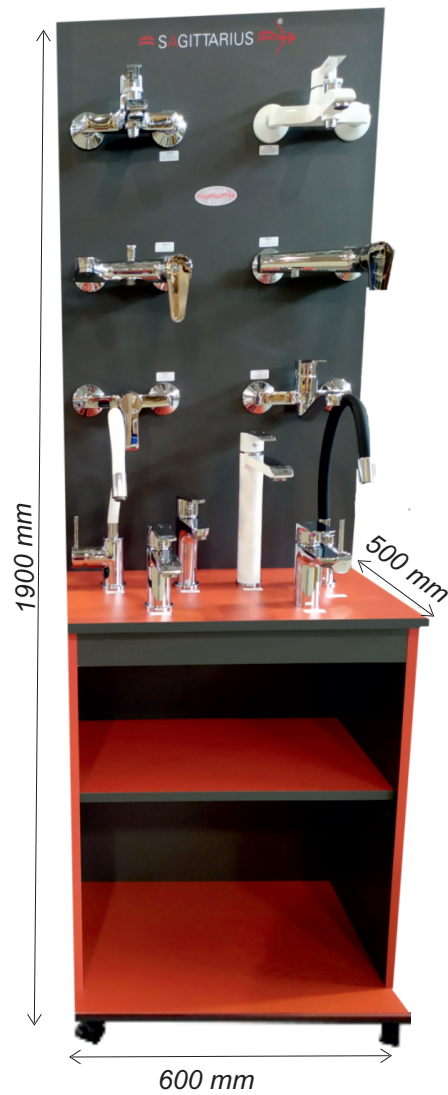

192,00

232,30 s DPH

těsnicí nit Loctite

délka 160 m

07645-160

339,00

410,20 s DPH