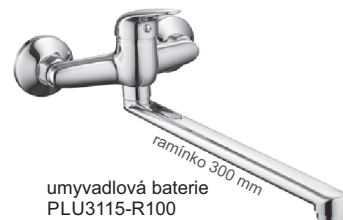

umyvadlová baterie  
PLU3115-K100

764,00  
924,00 s DPH

ramínko 200 mm

umyvadlová baterie  
PLU3115-Z100

764,00  
924,00 s DPH

ramínko 300 mm

umyvadlová baterie  
PLU3115-R100

781,00  
945,00 s DPH