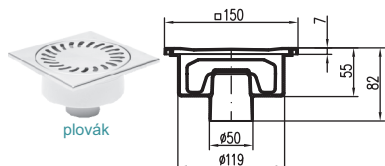

plovák

04880-PV50NX-82 nerez. mřížka **642,00 / 777,00** s DPH