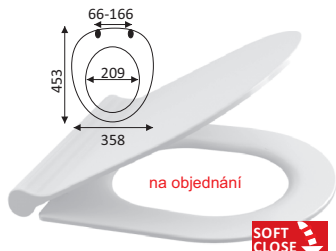

**SOFT CLOSE** **CLICK SYSTEM**

ALC-A604Zen  
1157,00  
1400,00 s DPH

**SOFT CLOSE**

ALC-A64SLIM  
1145,00  
1385,00 s DPH

**SOFT CLOSE**

ALC-A64  
803,00  
972,00 s DPH

**SOFT CLOSE**

ALC-A67SLIM  
1193,00  
1444,00 s DPH