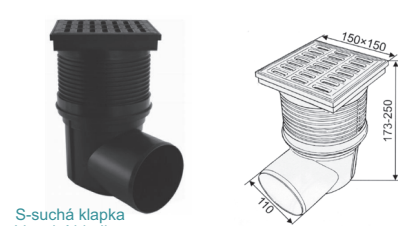

S-suchá klapka V-vodní hladina

04880-KVB110S-LI litin. mřížka **752,00 / 910,00** s DPH
04880-KVB110V-LI litin. mřížka **681,00 / 824,00**