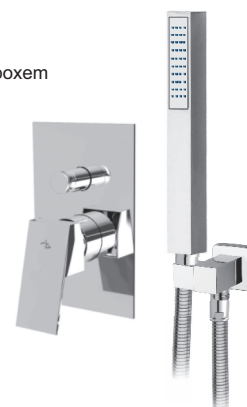

CINQUE

podomítková baterie CINQUE s montážním boxem
nerezová pevná sprcha 200x200 mm
kovové rameno, délka 350 mm
1-polohová ruční sprcha
přípojka s držákem
kovová sprchová hadice 1500 mm

CNQ166-SET2

3756,00
4545,00 s DPH