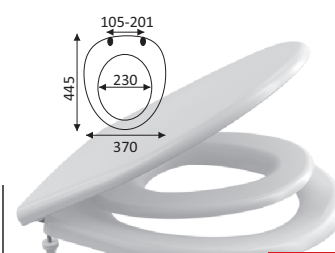

s odnímatelnou dětskou vložkou

CLICK SYSTEM

ALC-A603
759,00
918,00 s DPH