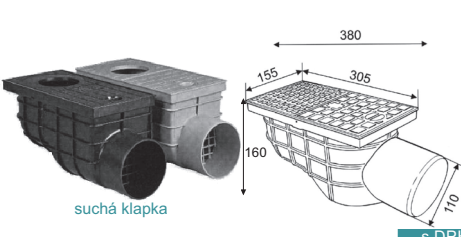

suchá klapka

04880-KV110B **469,00 / 567,00** s DPH
04880-KV110B-šedá **551,00 / 667,00**