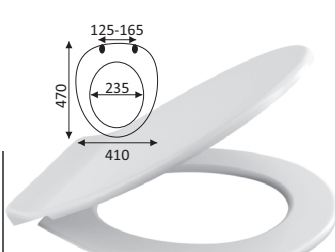

s odnímatelnou dětskou vložkou

**CLICK SYSTEM**

ALC-A603  
759,00  
918,00 s DPH

dětská vložka

ALC-A68  
121,00  
146,00 s DPH

**ANTIBACTERIAL**

ALC-A60  
337,00  
408,00 s DPH

ALC-A6550  
117,00  
142,00 s DPH