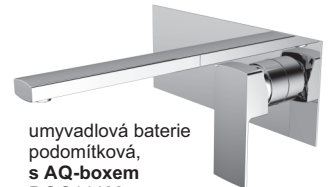

bidetová baterie
s uzávěrem sifonu
DOC10300
1715,00
2075,00 s DPH

umyvadlová baterie
podomítková,
s AQ-boxem
DOC14400
2768,00
3349,00 s DPH