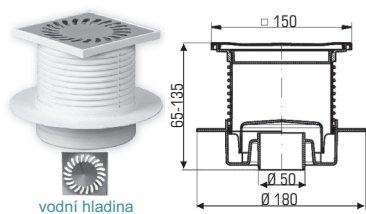

04880-PVBU50 nerez. mřížka **577,00 / 698,00** s DPH

suchá klapka a vodní hladina

04880-PVBU50PR nerez. mřížka **950,00 / 1150,00** s DPH

vodní hladina

04880-PVB50N-L1 nerez. mřížka **324,00 / 392,00** s DPH