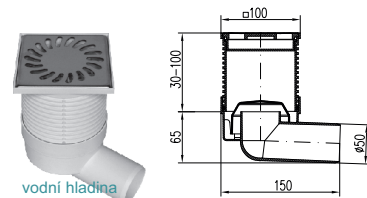

vodní hladina

04880-PVB50N1 nerez. mřížka **310,00 / 375,00** s DPH