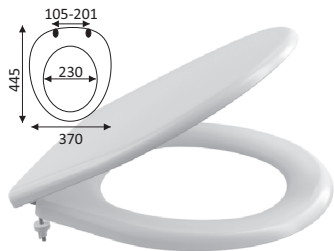

**SOFT CLOSE** **CLICK SYSTEM**

ALC-A604  
676,00  
818,00 s DPH

**SOFT CLOSE** **CLICK SYSTEM**

ALC-A604Flower  
1157,00  
1400,00 s DPH

**SOFT CLOSE** **CLICK SYSTEM**

ALC-A604Shell  
1157,00  
1400,00 s DPH