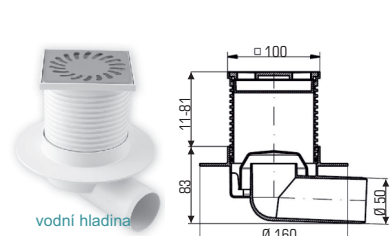

vodní hladina

04880-PVB50N-L1 nerez. mřížka **324,00 / 392,00** s DPH