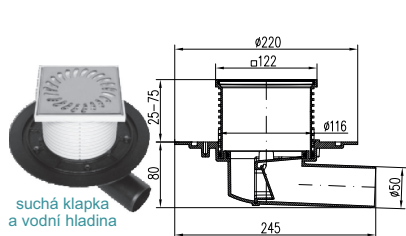

plovák

04880-PV50NX-82 nerez. mřížka **642,00 / 777,00** s DPH

plovák

04880-PVB50NX-95 nerez. mřížka **642,00 / 777,00** s DPH

vodní hladina

04880-PVB50N1 nerez. mřížka **310,00 / 375,00** s DPH

suchá klapka a vodní hladina