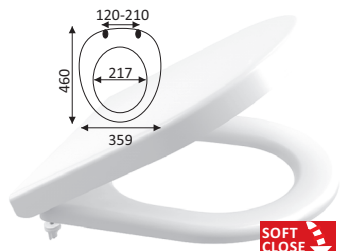

**SOFT CLOSE** **CLICK SYSTEM**

ALC-A604Zen  
1157,00  
1400,00 s DPH

**SOFT CLOSE**

ALC-A64SLIM  
1145,00  
1385,00 s DPH

**SOFT CLOSE**

ALC-A64  
803,00  
972,00 s DPH

**SOFT CLOSE**

ALC-A67SLIM  
1193,00  
1444,00 s DPH