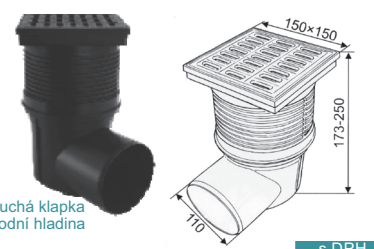

S-suchá klapka V-vodní hladina

04880-KVB110S **458,00 / 554,00** s DPH
04880-KVB110V **458,00 / 554,00**