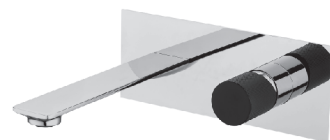

bidetová baterie s uzávěrem sifonu
PLTBC10300
1693,00
2049,00 s DPH

umyvadlová baterie podomítková, s AQ-boxem
PLTBC14400
2346,00
2839,00 s DPH