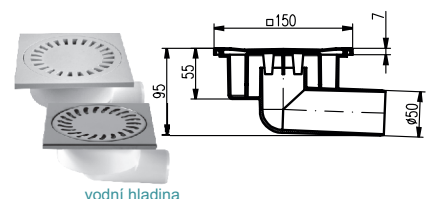

vodní hladina

04880-DN50-95P plast. mřížka **106,00 / 128,00** s DPH
04880-DN50-95N nerez. mřížka **507,00 / 613,00**