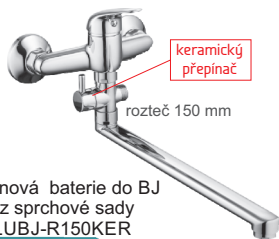

vanová baterie do BJ
bez sprchové sady
PLUBJ-R100KER

keramický
přepínač

rozteč 150 mm

vanová baterie do BJ
bez sprchové sady
PLUBJ-R150KER

1016,00
1229,00 s DPH