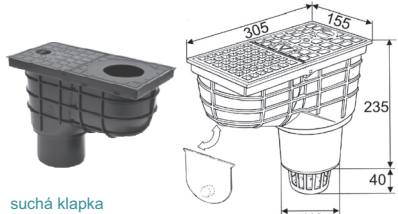

suchá klapka

04880-KV110 **362,00 / 438,00** s DPH
04880-KV110-šedá **379,00 / 459,00**