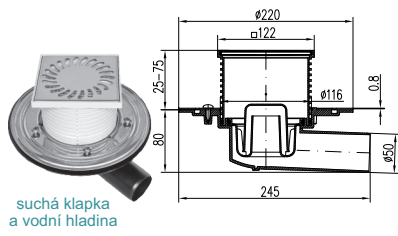

suchá klapka a vodní hladina

04880-PVBU50PR nerez. mřížka **950,00 / 1150,00** s DPH