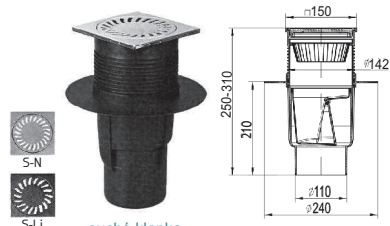

suchá klapka

04880-KV125 **362,00 / 438,00** s DPH

suchá klapka

04880-KV110B **469,00 / 567,00** s DPH  
 04880-KV110B-šedá **551,00 / 667,00**

S-suchá klapka V-vodní hladina

04880-KVB110S **458,00 / 554,00** s DPH  
 04880-KVB110V **458,00 / 554,00**