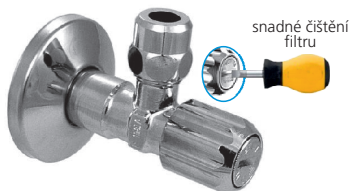

rohový ventil 1/2"x 3/8"
s filtrem, stlač. šroubení,
samotěsnící přípojovací závit

SCH-054280699
550,00
666,00 s DPH