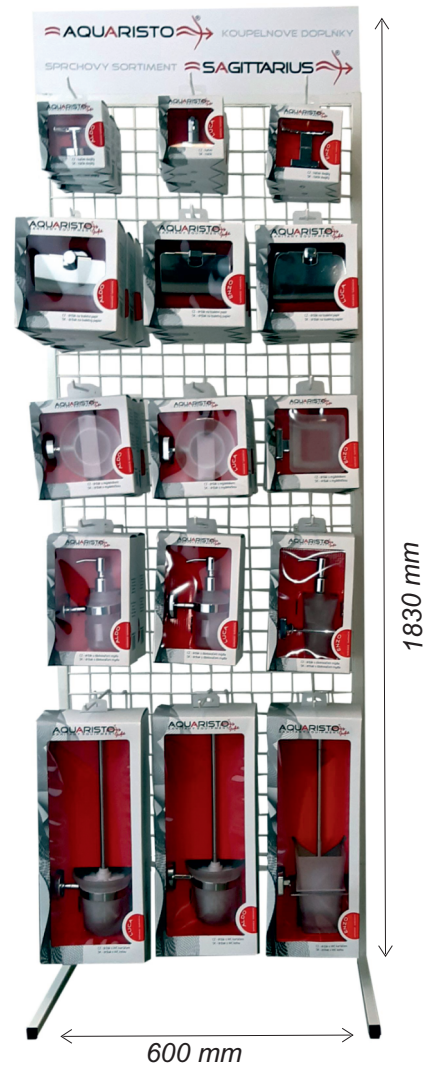

192,00

232,30 s DPH

těsnicí nit Loctite

délka 160 m

07645-160

339,00

410,20 s DPH