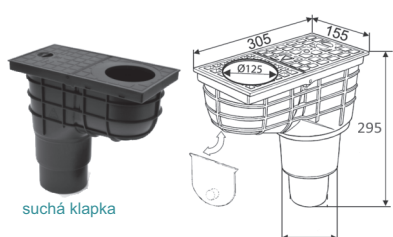

vodní hladina

04880-PV50N-L2 nerez. mřížka **373,00 / 451,00** s DPH

suchá klapka

04880-KV110 **362,00 / 438,00** s DPH  
 04880-KV110-šedá **379,00 / 459,00**

suchá klapka

04880-KV110-125ST **317,00 / 384,00** s DPH