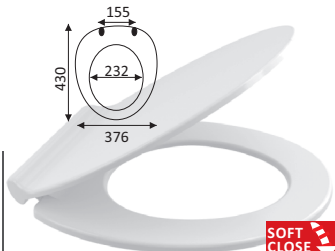

SOFT CLOSE

ALC-A64
803,00
972,00 s DPH