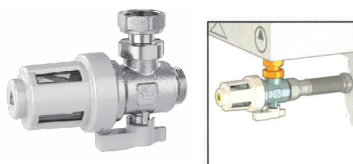

odkalovač s magnetickým kroužkem s DPH

CLF545305	3/4"	2941,00	3558,60
CLF545306	1"	3211,00	3885,30

DIRTMAG® - odkalovač s magnetickým kroužkem, vnitřní závity, nastavitelné napojení na vodorovné i svislé potrubí, vypouštěcí kohout s hadičníkem
max. provozní tlak: 3 bar
rozsah teploty: 0+90°C

odkalovač s magnetickým kroužkem s DPH

CLF545347	5/4"	4782,00	5786,20

DIRTMAG® - odkalovač s magnetickým kroužkem, vnitřní závity, nastavitelné napojení na vodorovné i svislé potrubí, vypouštěcí kohout s hadičníkem
max. provozní tlak: 3 bar
rozsah teploty: 0+90°C

multifunkční zařízení s odkalovačem s DPH

CLF545375	3/4"	4542,00	5495,80
CLF545376	1"	4805,00	5814,10

DIRTMAGPLUS® - multifunkční zařízení s odkalovačem a filtrem, magnetický kroužek, dva vyměnitelné filtry s ocelovým sítkem, osazení jak na vodorovné, tak i svislé trubky a na trubky o sklonu 45°, vypouštěcí kohout s hadičníkem, uzavírací ventily z mosazi
max. provozní tlak: 3 bar
rozsah teploty: 0+90°C

poloautomat.samočisticí magnet.filtr s DPH

CLF577500	3/4"	6855,00	8294,60
CLF577600	1"	7368,00	8915,30
CLF577700	5/4"	8340,00	10091,40
CLF577800	6/4"	12524,00	15154,00

poloautomatický samočisticí magnetický filtr, vnitřní závity, nastavitelné napojení na vodorovné i svislé potrubí, vypouštěcí kohout s hadičníkem
max. provozní tlak: 3 bar
rozsah teploty: 0+90°C

na objednávku

Filtr je vhodný zejména pro tepelná čerpadla. Zvýšený průtok a důkladné čištění je důležité pro výměníky tepelných čerpadel (kapiláry).

magnetický filtr s DPH

CLF545900	3/4"MF	2368,00	2865,30

kompaktní magnetický filtr pro spodní instalaci pod kotle, filtr zachytává nečistoty a chrání topný okruh před nečistotami ve vodě
max. provozní tlak: 3 bar
max. provozní teplota: 90°C