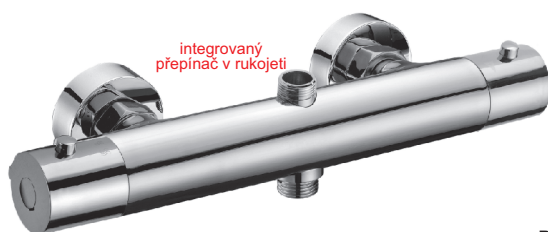

PERSEI
termostatická sprchová baterie
pro 2 odb. místa, rozteč 150 mm
bez sprchové sady

TO-PE3130-2
2475,00
s DPH 2995,00