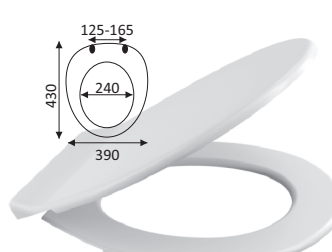

s odnímatelnou dětskou vložkou

**CLICK SYSTEM**

ALC-A603  
759,00  
918,00 s DPH

dětská vložka

ALC-A68  
121,00  
146,00 s DPH

**ANTIBACTERIAL**

ALC-A60  
337,00  
408,00 s DPH

ALC-A6550  
117,00  
142,00 s DPH