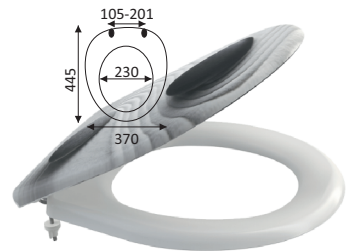

**SOFT CLOSE** **CLICK SYSTEM**

ALC-A604  
676,00  
818,00 s DPH

**SOFT CLOSE** **CLICK SYSTEM**

ALC-A604Flower  
1157,00  
1400,00 s DPH

**SOFT CLOSE** **CLICK SYSTEM**

ALC-A604Shell  
1157,00  
1400,00 s DPH