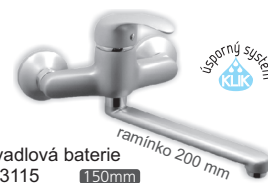

umyvadlová baterie
PRW3115 ^{150mm}
PRS3115-100 ^{100mm}
1327,00
1606,00 s DPH