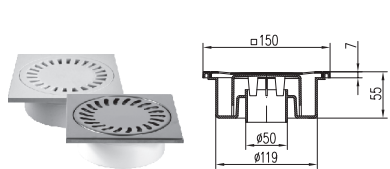

vodní hladina

04880-DN50-55P plast. mřížka **92,00 / 111,00** s DPH
04880-DN50-55N nerez. mřížka **507,00 / 613,00**