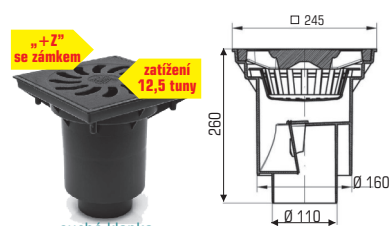

suchá klapka

04880-KVS160S-LI litin. mřížka **1845,00 / 2232,00** s DPH
04880-KVS160S-LI+z litin. mřížka **2095,00 / 2535,00**