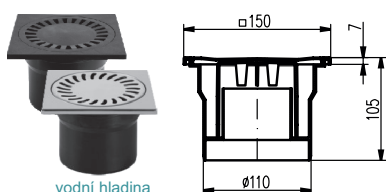

magnetická vanová  
dvířka (pod obklady)  
výškově stavitelná  
ALC-AVD004

348,00  
421,00 s DPH

magnetická vanová  
dvířka (pod obklady)  
basic  
ALC-AVD005

224,00  
271,00 s DPH

vodní hladina

04880-DN50-55P plast. mřížka **92,00 / 111,00** s DPH  
 04880-DN50-55N nerez. mřížka **507,00 / 613,00**