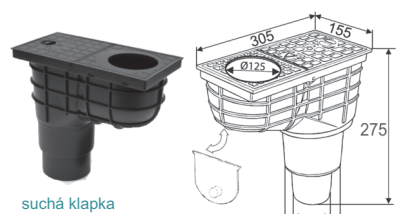

suchá klapka

04880-KV110-125ST **317,00 / 384,00** s DPH