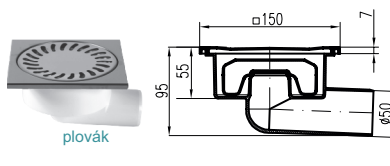

plovák

04880-PVB50NX-95 nerez. mřížka **642,00 / 777,00** s DPH