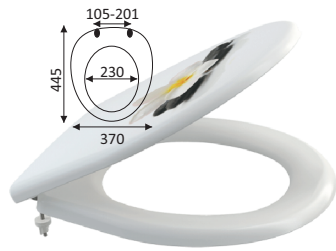

**SOFT CLOSE** **CLICK SYSTEM**

ALC-A604  
676,00  
818,00 s DPH

**SOFT CLOSE** **CLICK SYSTEM**

ALC-A604Flower  
1157,00  
1400,00 s DPH

**SOFT CLOSE** **CLICK SYSTEM**

ALC-A604Shell  
1157,00  
1400,00 s DPH