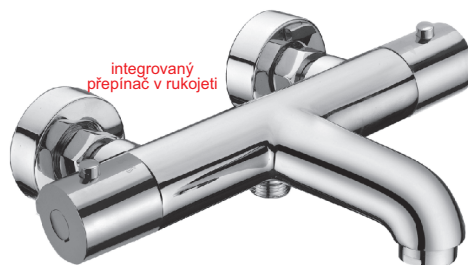

PERSEI
termostatická vanová baterie
rozteč 150 mm,
bez sprchové sady

TO-PE3110
2967,00
s DPH 3590,00